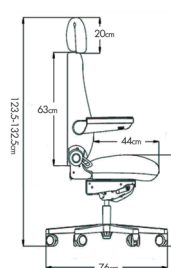

DOSSIER	ASSISE	REF
Heavy	Tissu	Maille	HEAV01NR
Heavy Stark tissu	Tissu	Tissu	HEAV02NR
Heavy Stark PU	Polyuréthane	Polyuréthane	HEAV02NR-PU

200 kg

200 cm

24/24 heures