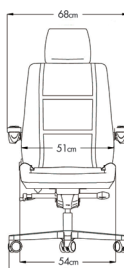

DOSSIER	ASSISE	REF
Heavy	Tissu	Maille	HEAV01NR
Heavy Stark tissu	Tissu	Tissu	HEAV02NR
Heavy Stark PU	Polyuréthane	Polyuréthane	HEAV02NR-PU

200 kg

200 cm

24/24 heures