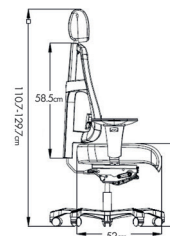

DOSSIER	ASSISE	REF
Heavy	Tissu	Maille	HEAV01NR
Heavy Stark tissu	Tissu	Tissu	HEAV02NR
Heavy Stark PU	Polyuréthane	Polyuréthane	HEAV02NR-PU

200 kg

200 cm

24/24 heures