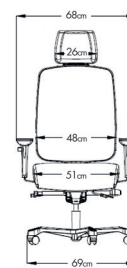

DOSSIER	ASSISE	REF
Heavy	Tissu	Maille	HEAV01NR
Heavy Stark tissu	Tissu	Tissu	HEAV02NR
Heavy Stark PU	Polyuréthane	Polyuréthane	HEAV02NR-PU

200 kg

200 cm

24/24 heures